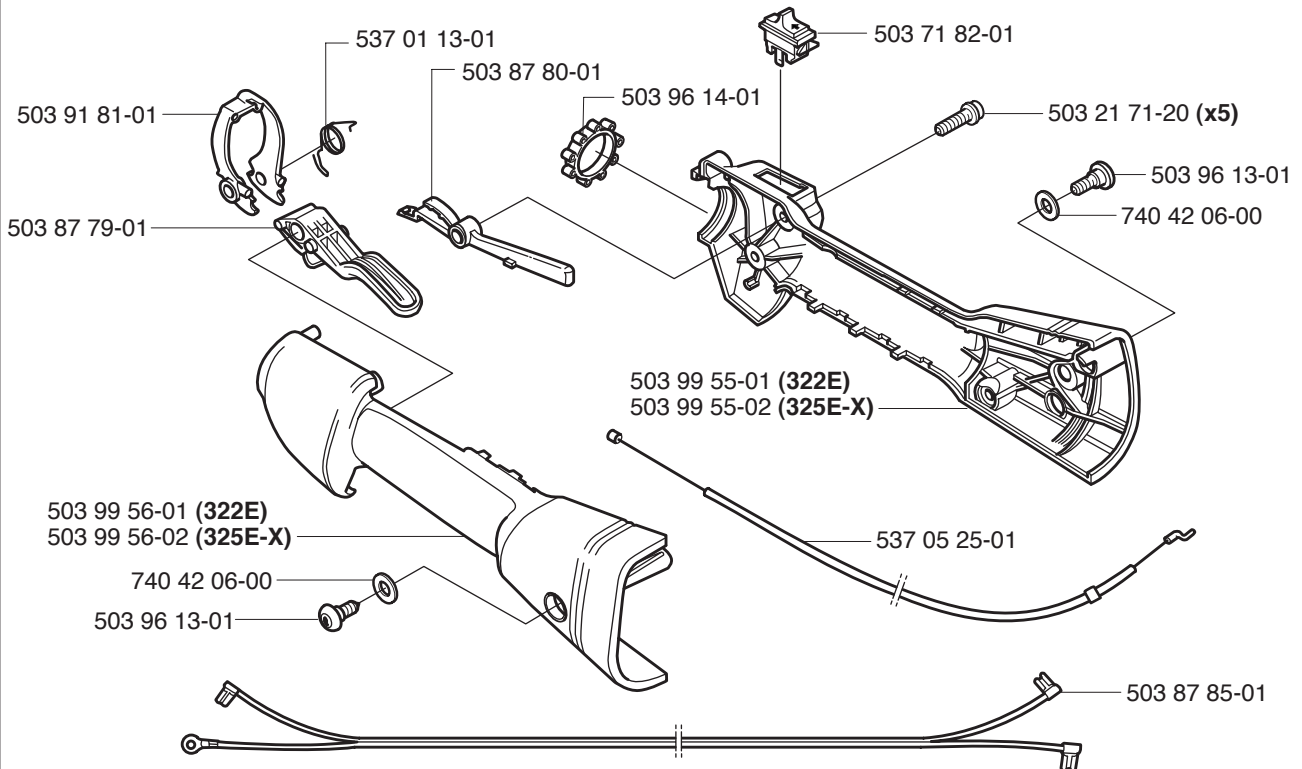

322 E

325 E

X-SERIES

Spare parts
Ersatzteile
Pièces détachées
Reserve onderdelen
Repuestos
Reservdelar

E-tech

A

503 84 78-01

B

compl 502 21 92-06

C

D

E

F****compl 503 87 33-02*****compl 503 85 28-01****G*****compl 537 06 86-01**

H

(325E-X) 537 04 58-01

*compl 537 02 53-01