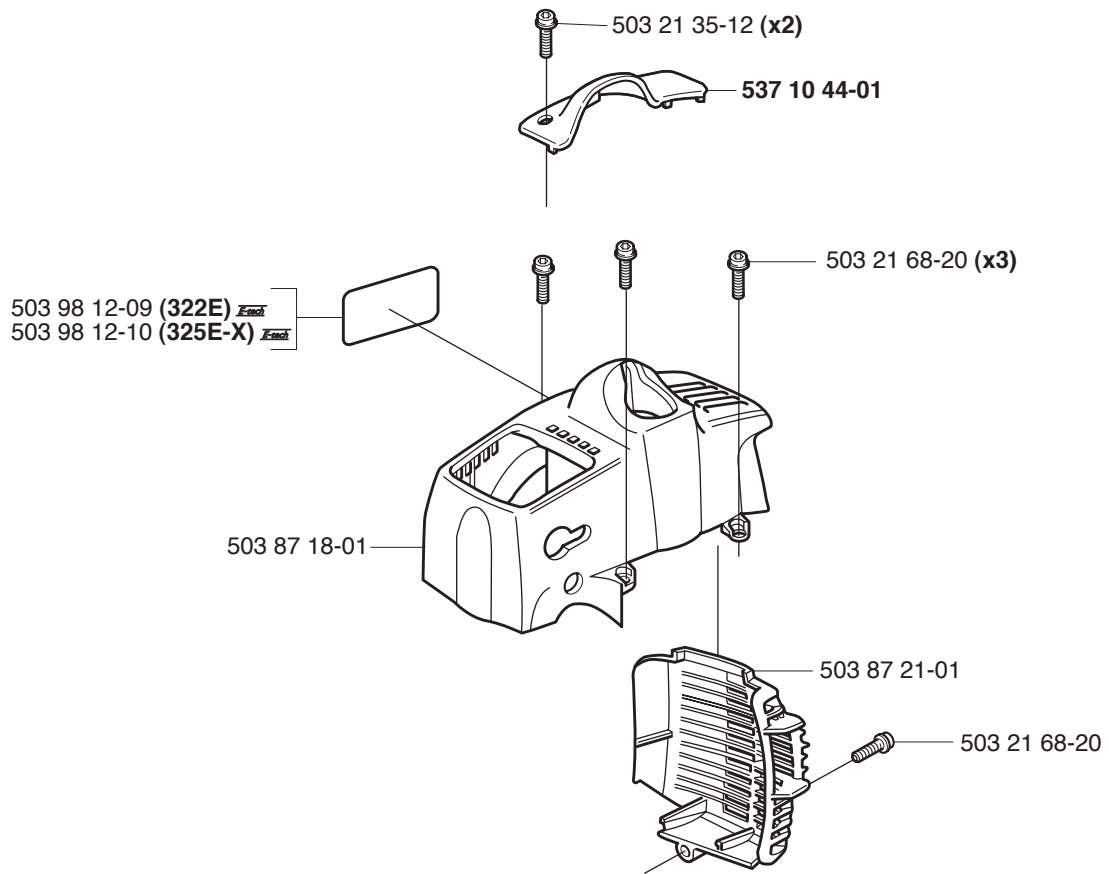

322 E

325 E

X-SERIES

Spare parts
Ersatzteile
Pièces détachées
Reserve onderdelen
Repuestos
Reservdelar

E-tech

A

503 84 78-01

B

compl 502 21 92-06

C

D

E

F****compl 503 87 33-02*****compl 503 85 28-01****G*****compl 537 06 86-01**

H

(325E-X) 537 04 58-01

*compl 537 02 53-01