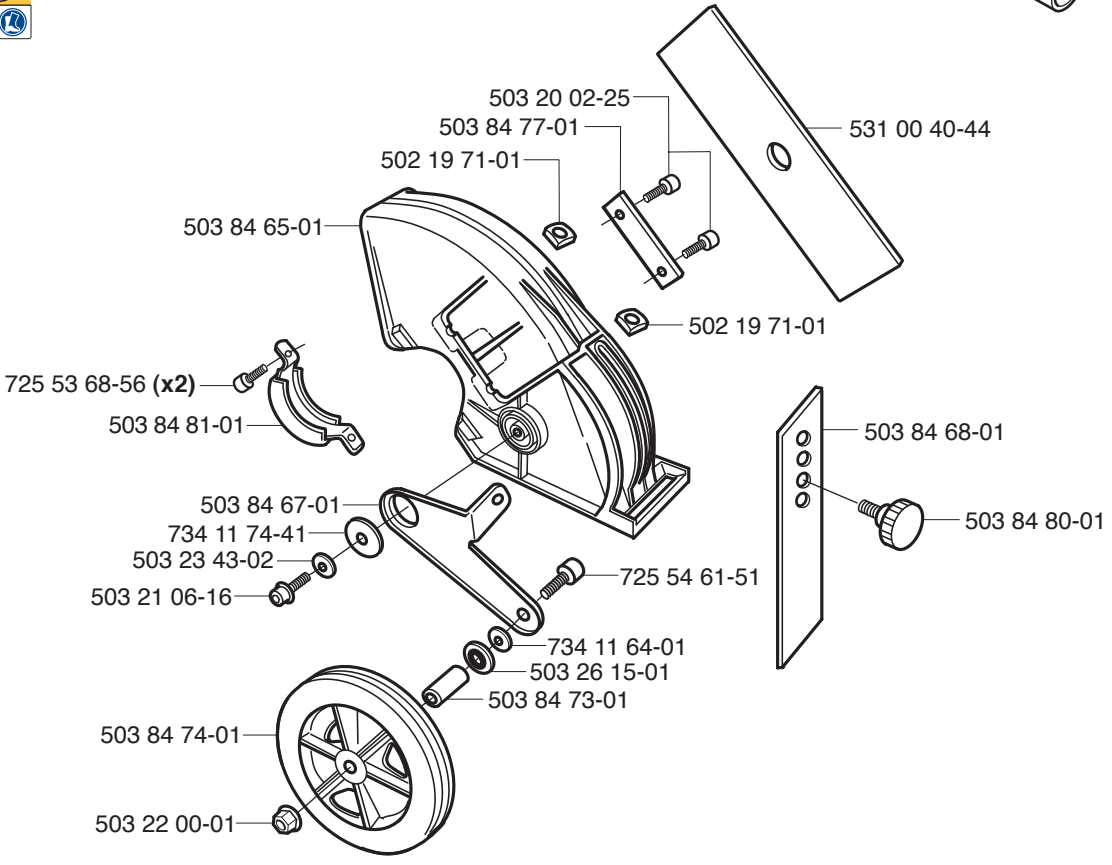

322 E

325 E

X-SERIES

Spare parts
Ersatzteile
Pièces détachées
Reserve onderdelen
Repuestos
Reservdelar

E-tech

A

503 84 78-01

B

compl 502 21 92-06

C

D

E

F****compl 503 87 33-02*****compl 503 85 28-01****G*****compl 537 06 86-01**

H

(325E-X) 537 04 58-01

*compl 537 02 53-01