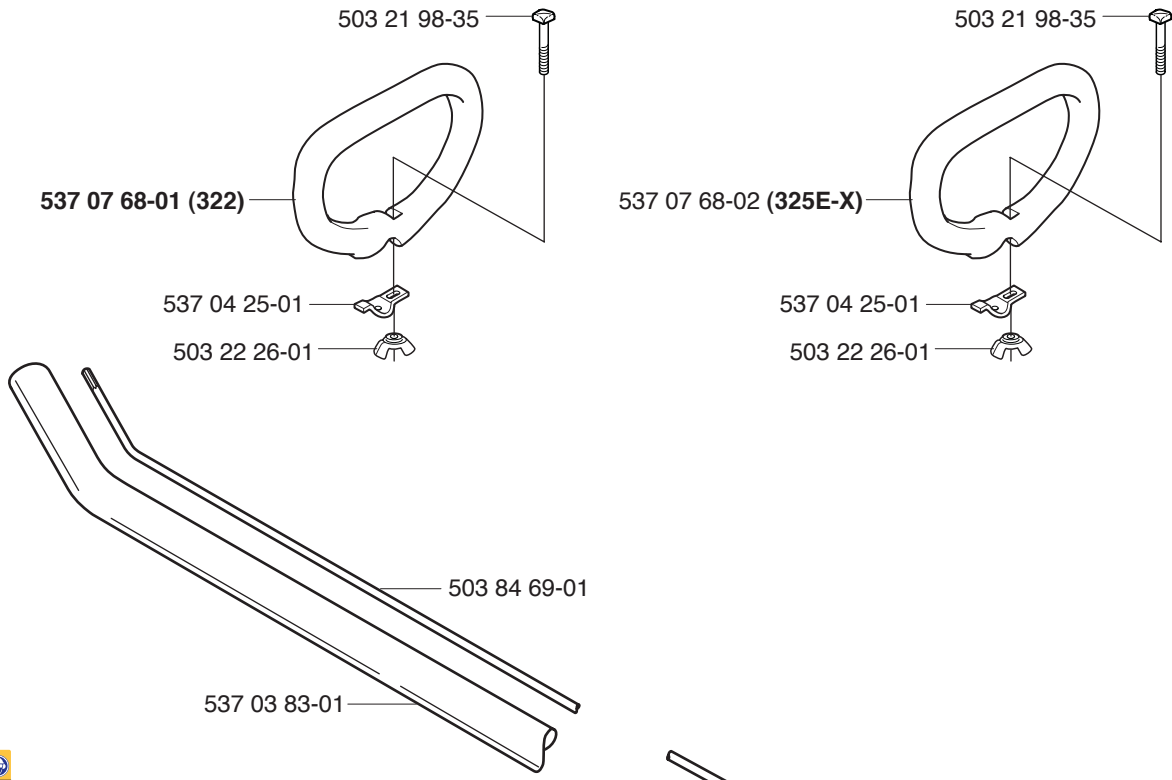

322 E

325 E

X-SERIES

Spare parts
Ersatzteile
Pièces détachées
Reserve onderdelen
Repuestos
Reservdelar

E-tech

A

503 84 78-01

B

compl 502 21 92-06

C

D

E

F****compl 503 87 33-02*****compl 503 85 28-01****G*****compl 537 06 86-01**

H

(325E-X) 537 04 58-01

*compl 537 02 53-01