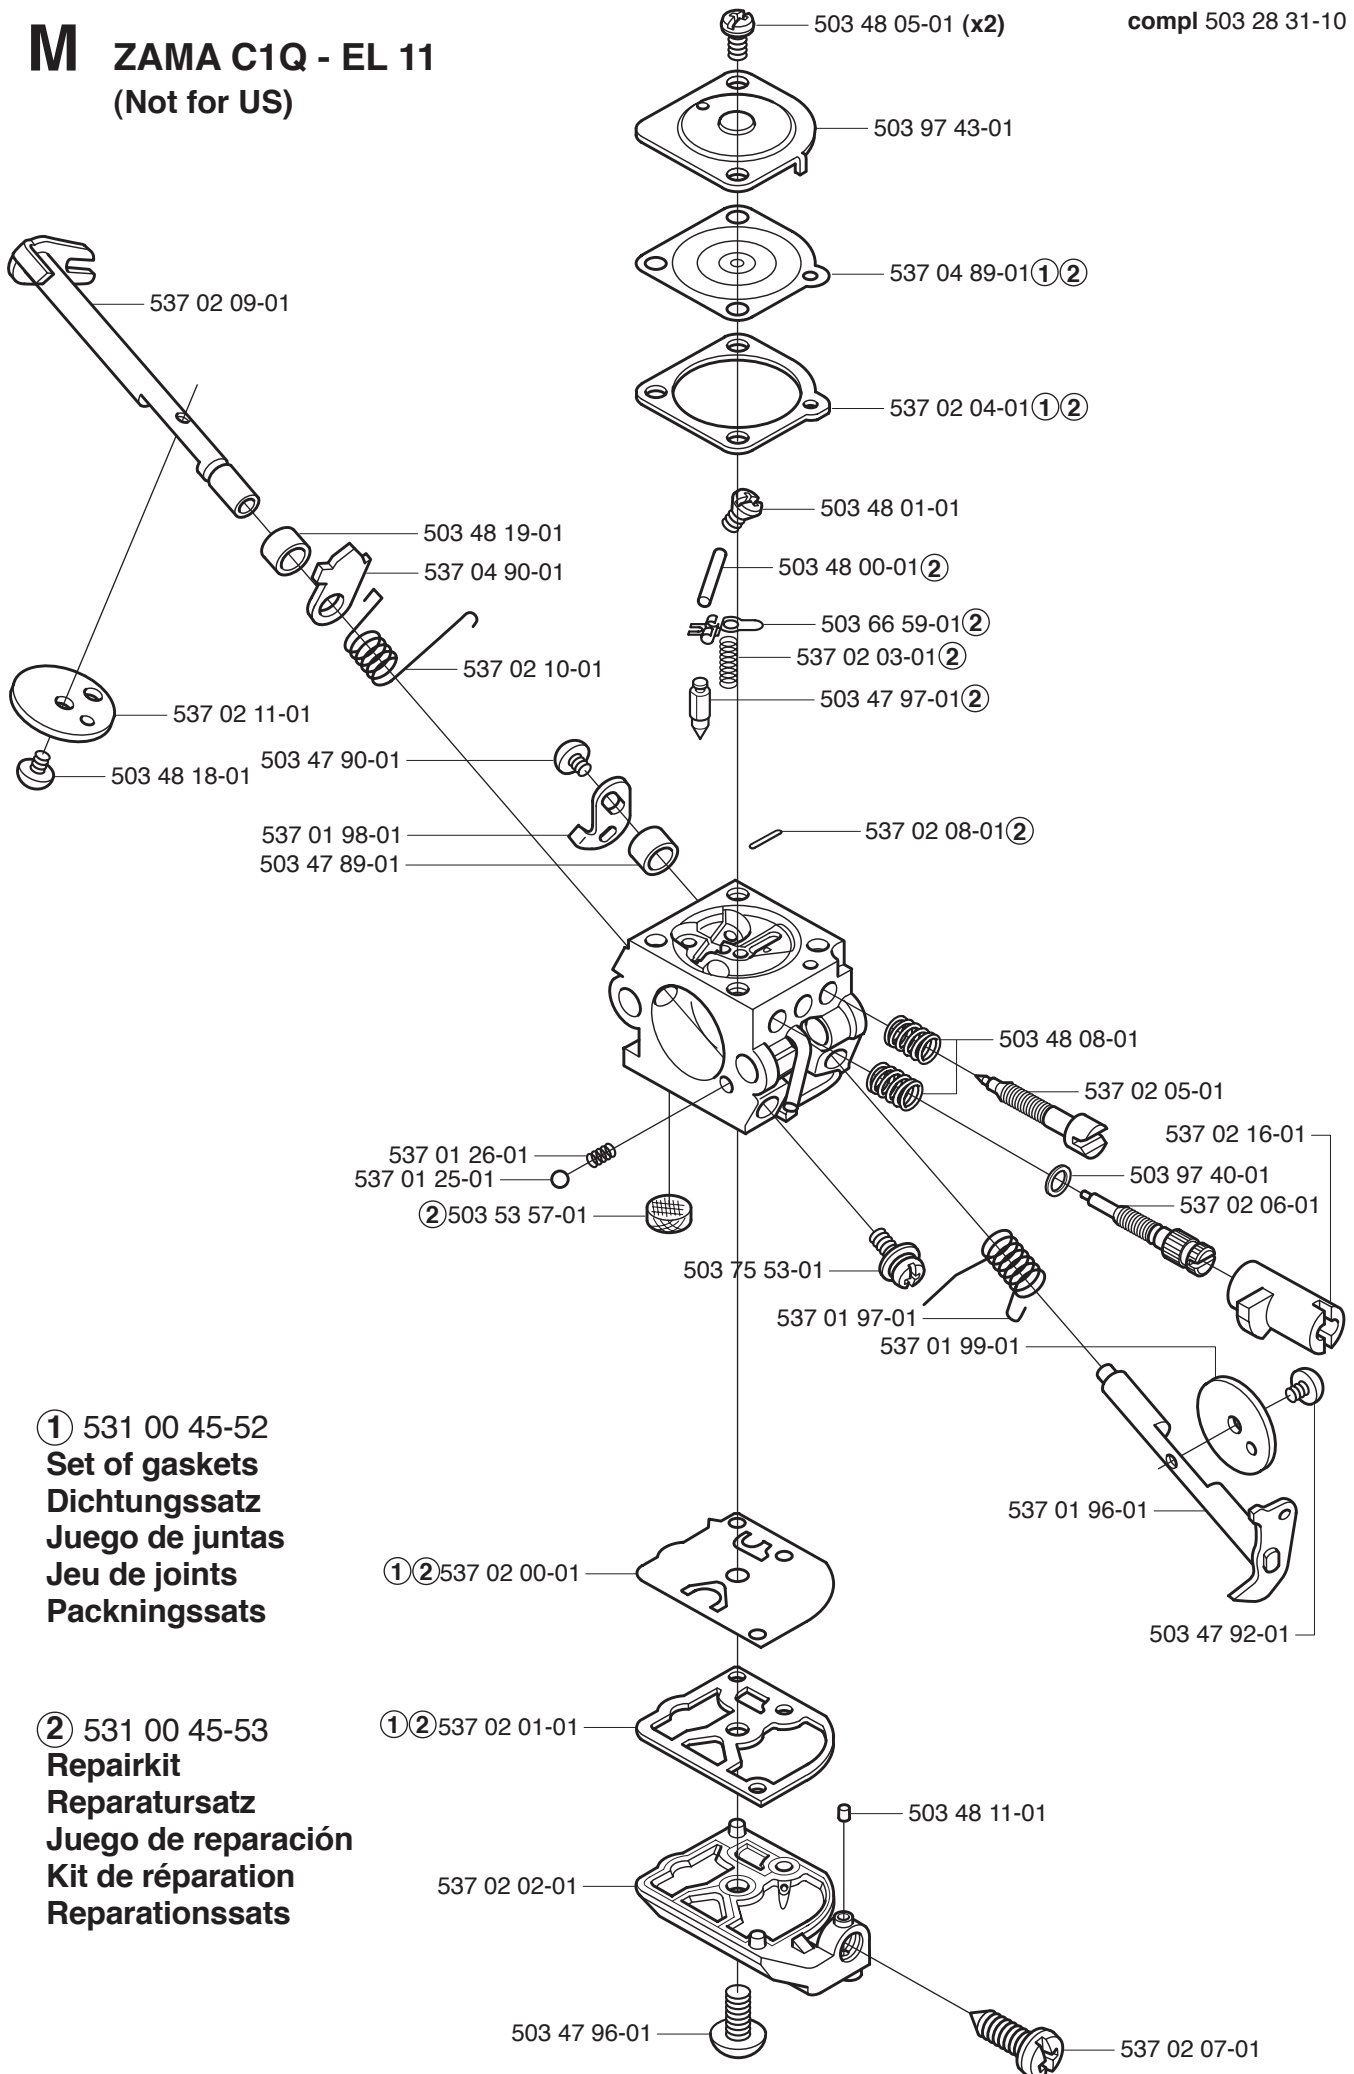

M ZAMA C1Q - EL 11

(Not for US)

compl 503 28 31-10

① 531 00 45-52
Set of gaskets
Dichtungssatz
Juego de juntas
Jeu de joints
Packningssats

② 531 00 45-53
Repairkit
Reparatursatz
Juego de reparación
Kit de réparation
Reparationsssats