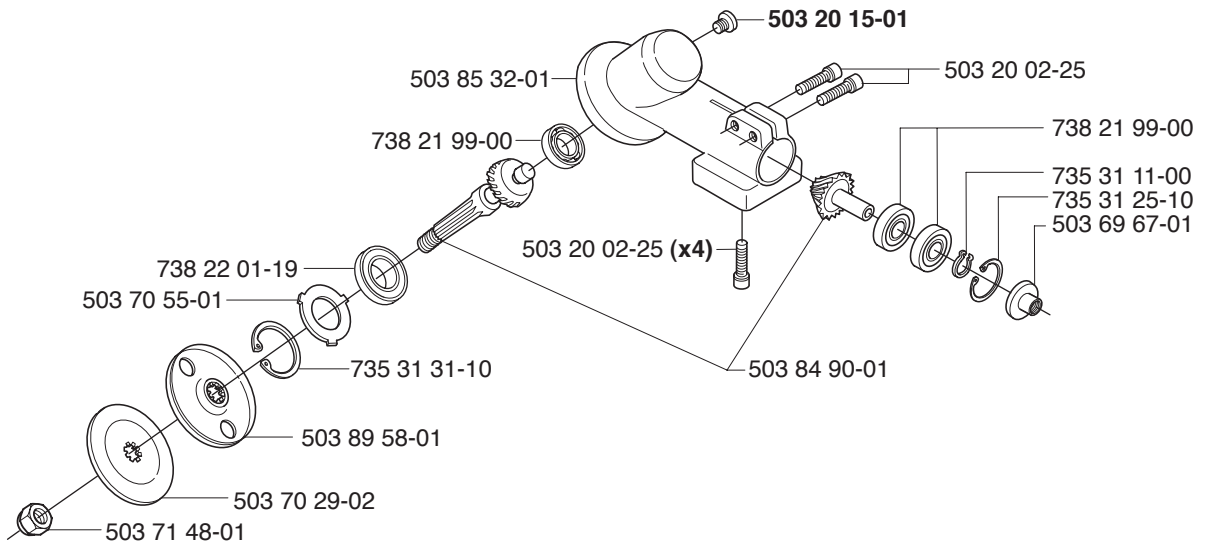

322 E

325 E

X-SERIES

Spare parts
Ersatzteile
Pièces détachées
Reserve onderdelen
Repuestos
Reservdelar

E-tech

A

503 84 78-01

B

compl 502 21 92-06

C

D

E

F****compl 503 87 33-02*****compl 503 85 28-01****G*****compl 537 06 86-01**

H

(325E-X) 537 04 58-01

*compl 537 02 53-01

J

*compl 503 85 24-73

K

**compl 537 03 20-02 (322)
 **compl 537 03 20-05 (325)

**L**

*compl 537 04 11-01
 **compl 537 04 12-01

M ZAMA C1Q - EL 11

(Not for US)